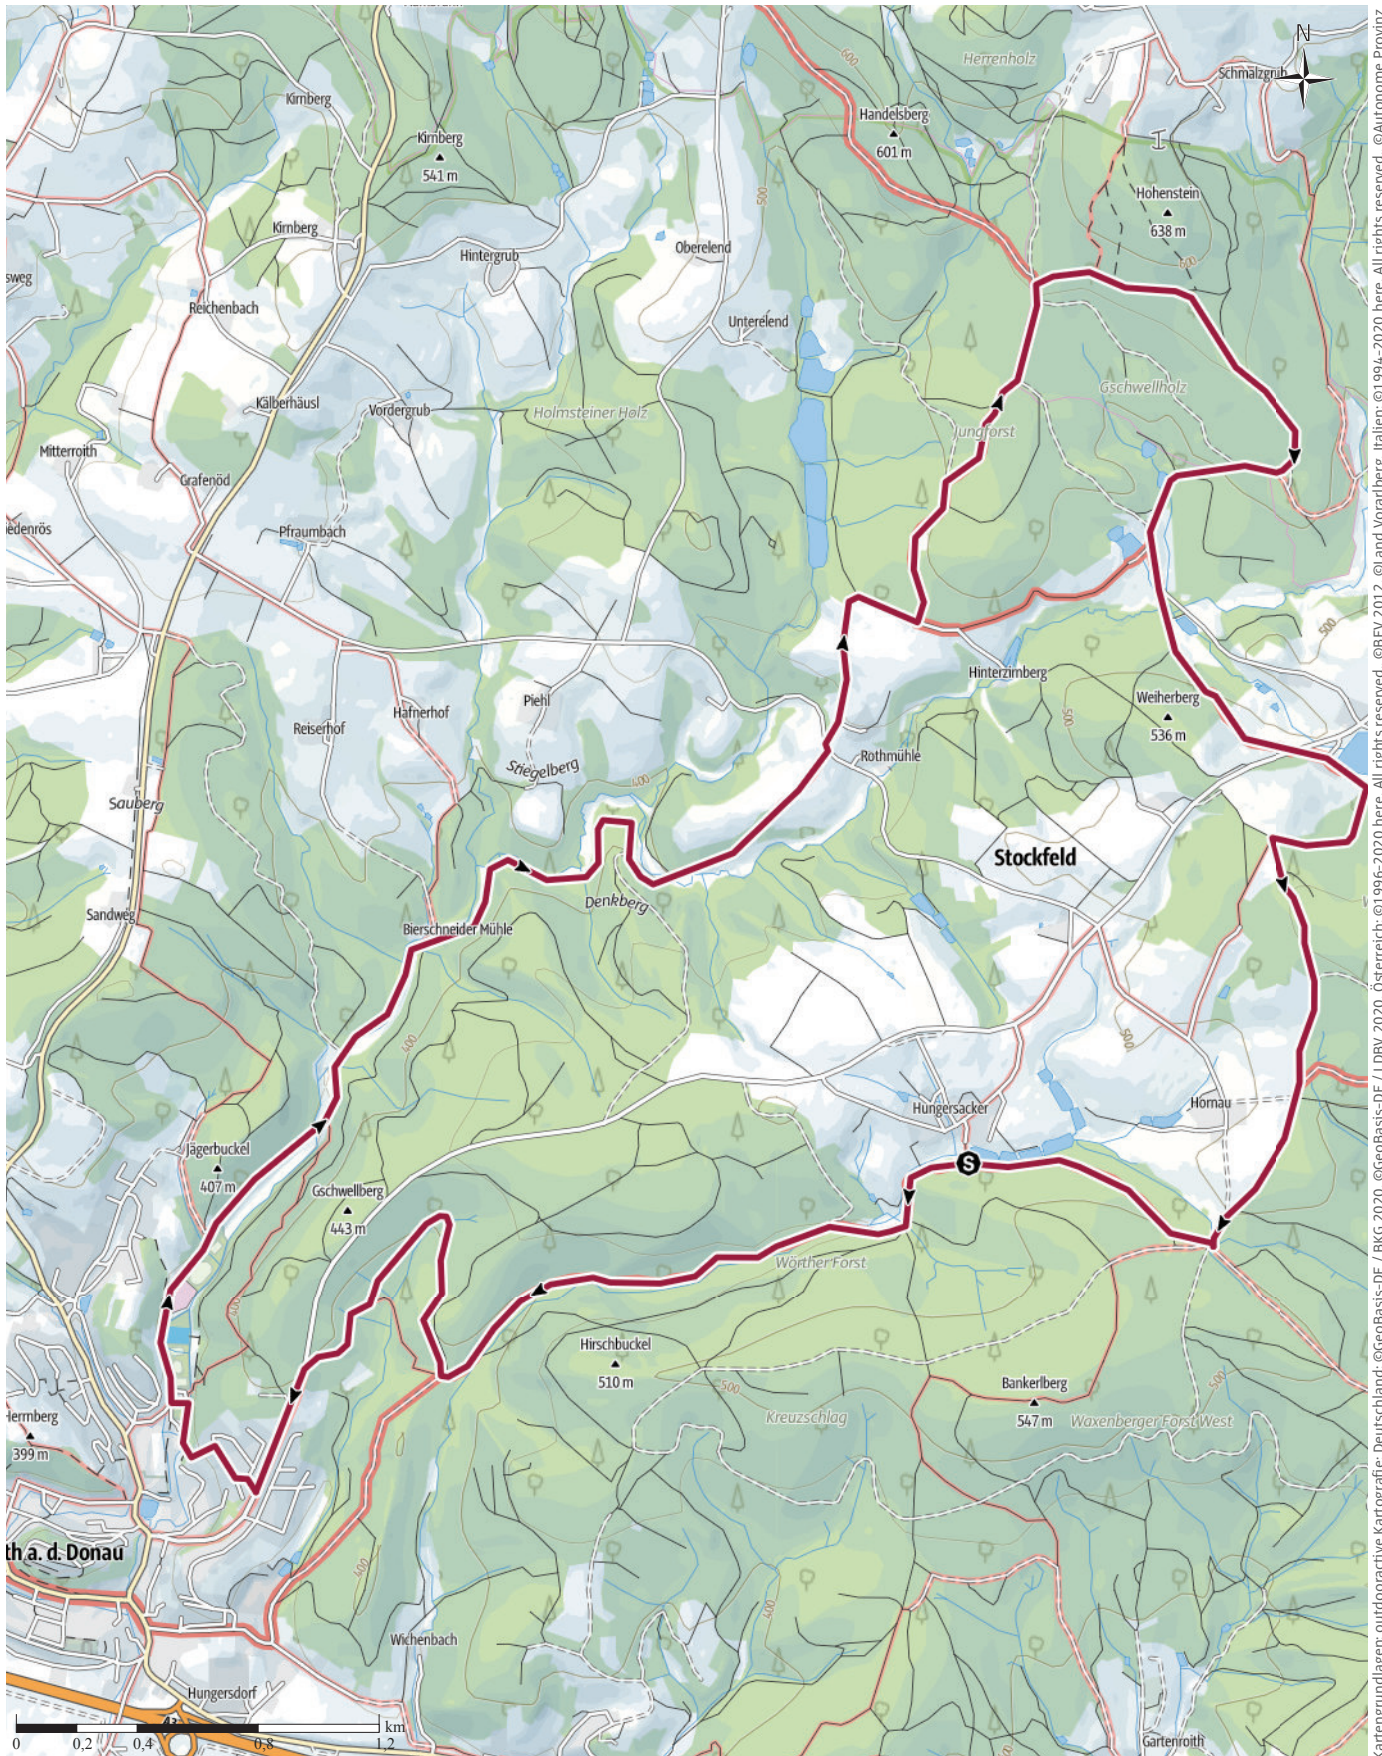

Wanderweg 2 - Wörth a.d.Donau

↔ 16,4km

🕒 4:00h

▲ 353m

▼ 354m

Schwierigkeit mittel

Kartengrundlagen: outdooractive Kartografie; Deutschland: ©GeoBasis-DE / BKG 2020, Österreich: ©1996-2020 here, All rights reserved. ©BBEV 2012, ©Land Vorarlberg, Italien: ©1994-2020 here, All rights reserved. ©Autonome Provinz Bozen – Südtirol – Abteilung Natur, Landschaft und Raumentwicklung, ©Cartago S.R.L., Schweiz: Geodata ©swisstopo, ©BAFU – Bundesamt für Umwelt Kartengrundlagen: outdooractive Kartografie, ©OpenStreetMap (www.openstreetmap.org)